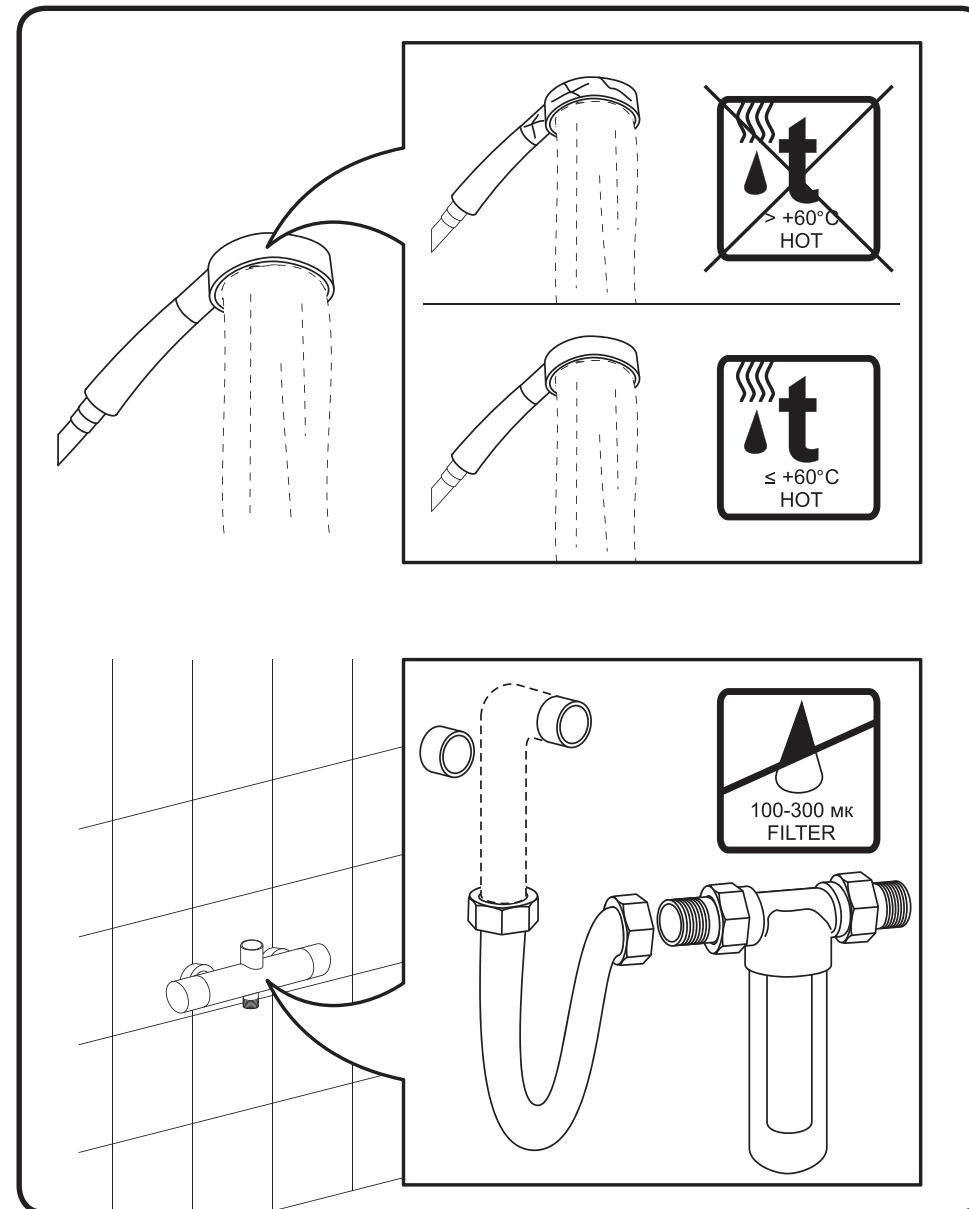

RU

ДУШЕВАЯ СИСТЕМА F0730000 (SENSATION)
РУКОВОДСТВО ПО МОНТАЖУ И ЭКСПЛУАТАЦИИ

MAINTENANCE / PFLEGEHINWEIS / УХОД ЗА ИЗДЕЛИЕМ

SET / AUSRÜSTUNG / КОМПЛЕКТАЦИЯ

MAINTENANCE / PFLEGEHINWEIS / УХОД ЗА ИЗДЕЛИЕМ

INSTALLATION / MONTAGE / УСТАНОВКА