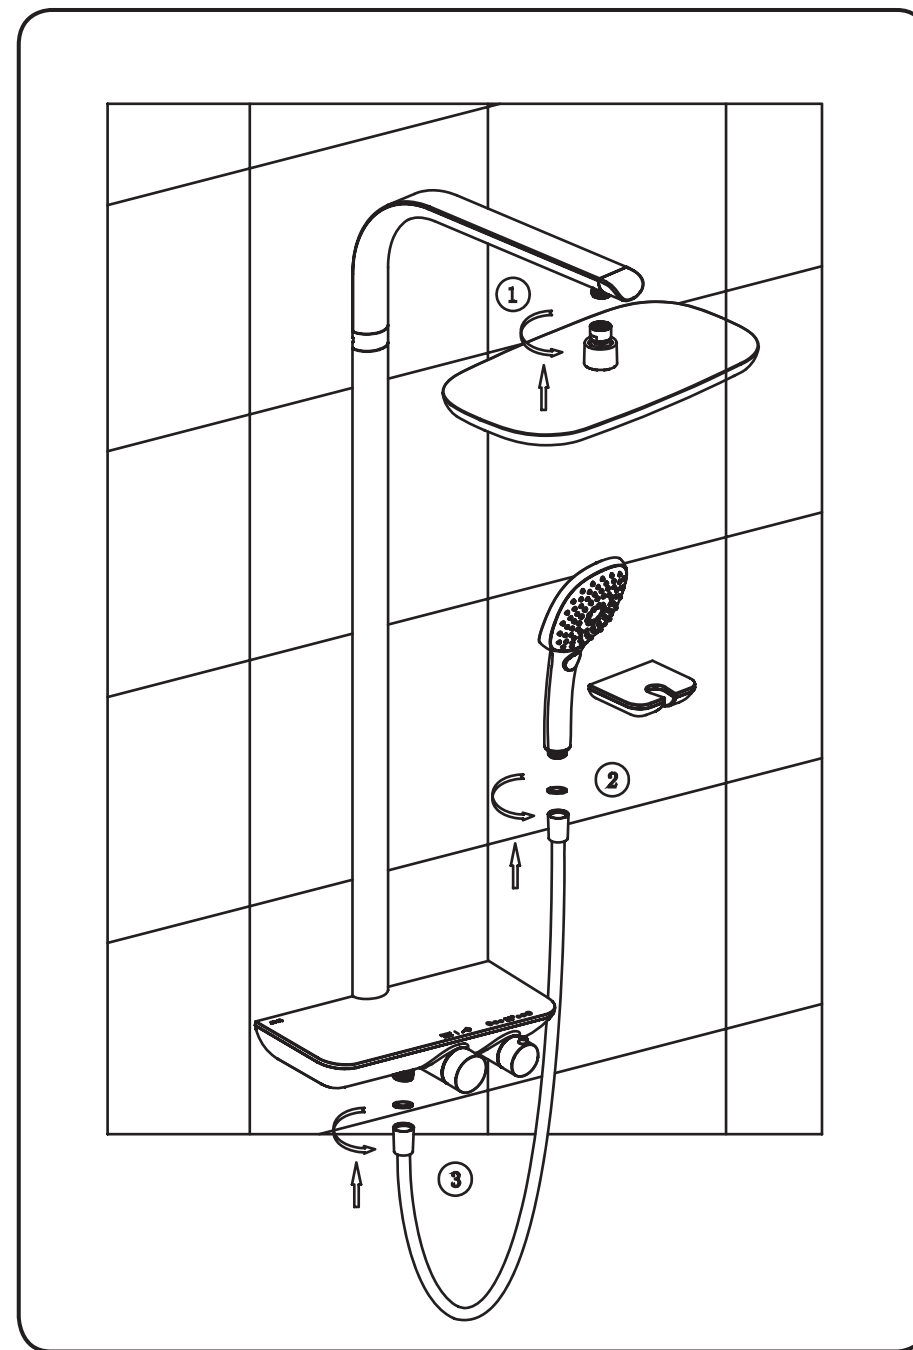

INSTALLATION / MONTAGE / УСТАНОВКА