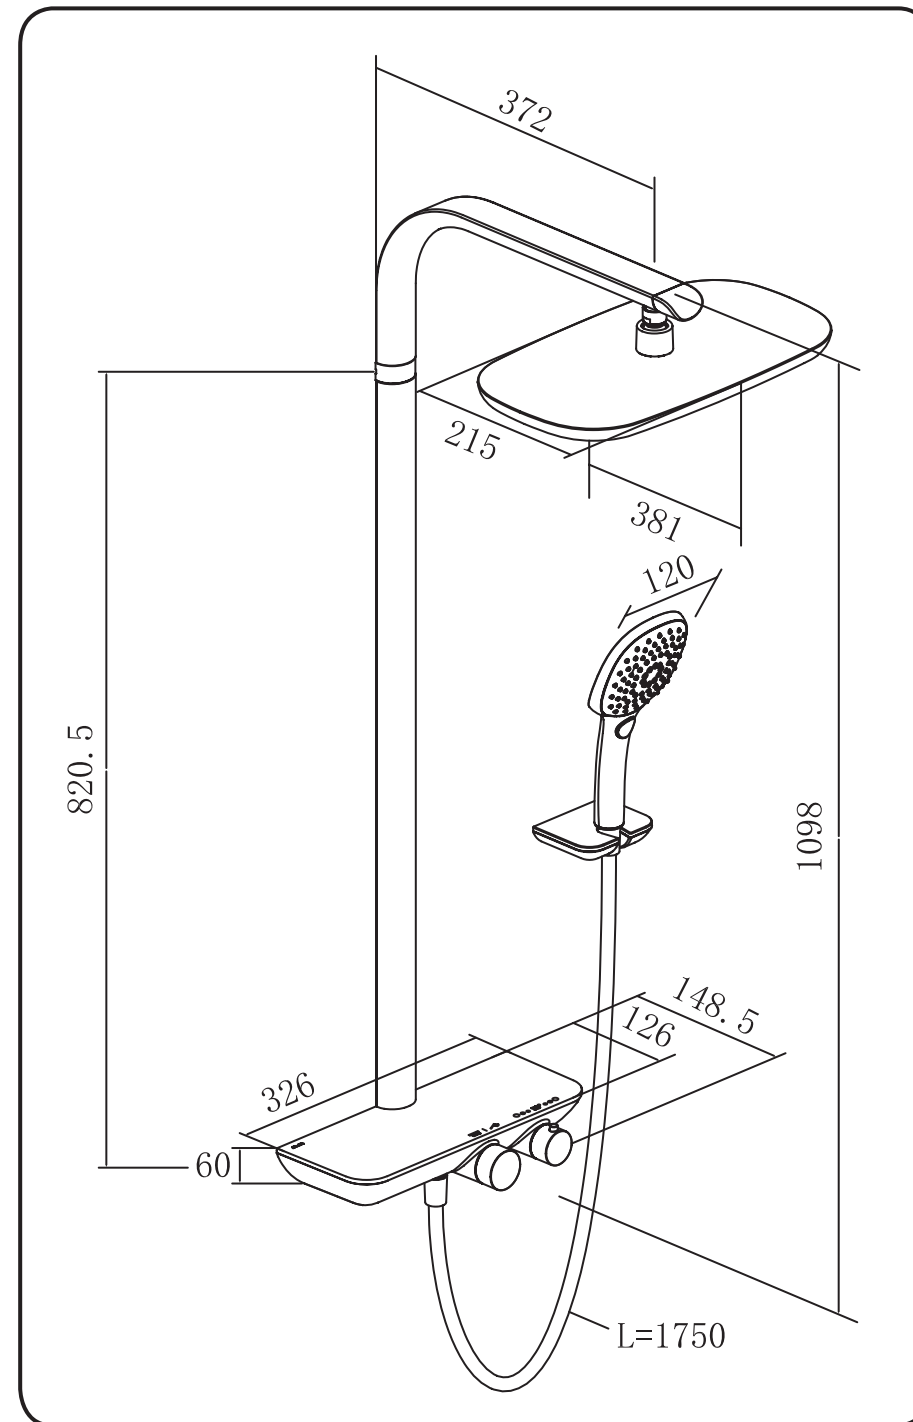

MAINTENANCE / PFLEGEHINWEIS / УХОД ЗА ИЗДЕЛИЕМ