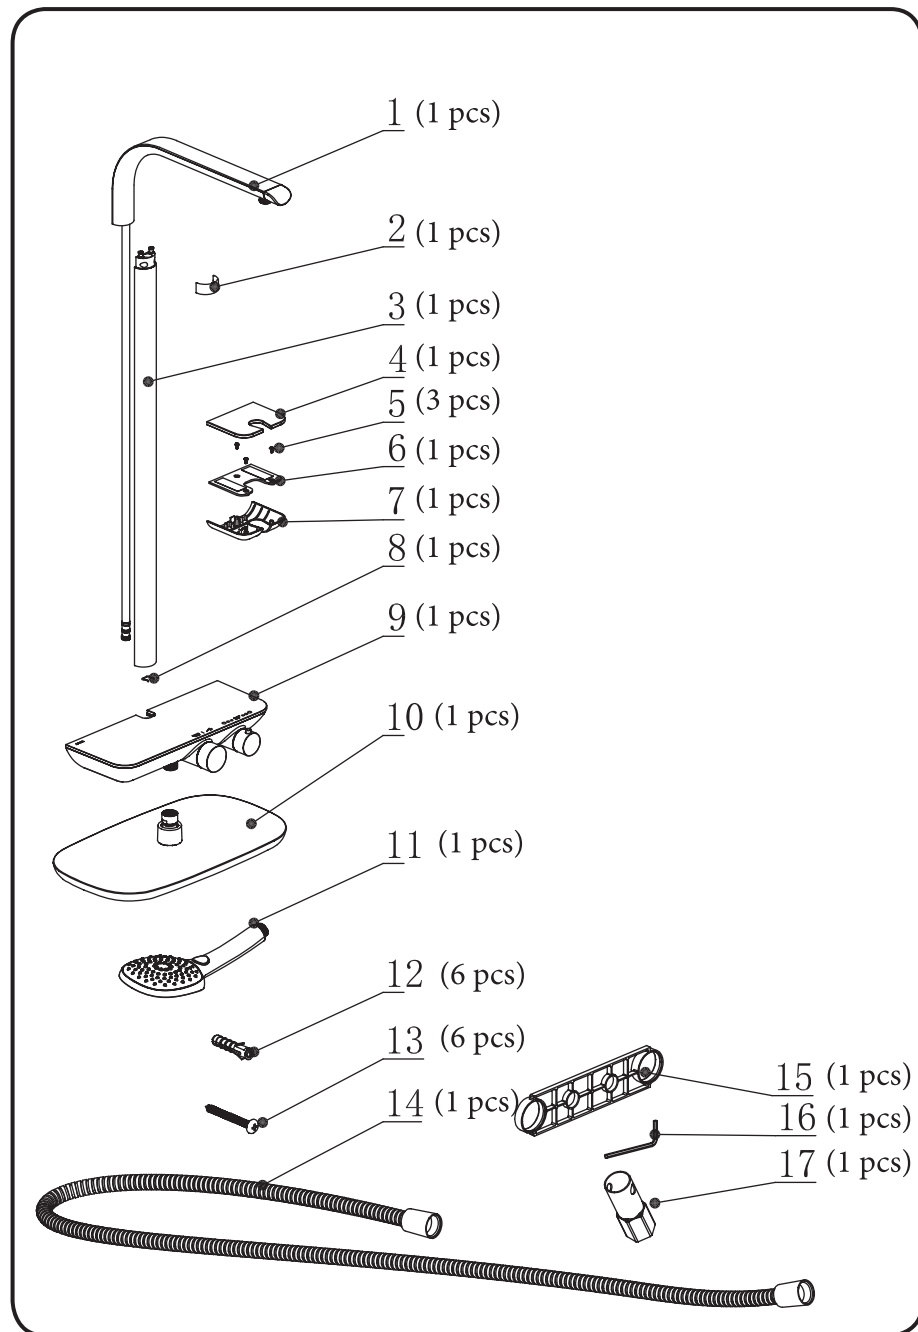

RU

ДУШЕВАЯ СИСТЕМА F0730000 (SENSATION)
РУКОВОДСТВО ПО МОНТАЖУ И ЭКСПЛУАТАЦИИ

MAINTENANCE / PFLEGEHINWEIS / УХОД ЗА ИЗДЕЛИЕМ

SET / AUSRÜSTUNG / КОМПЛЕКТАЦИЯ

MAINTENANCE / PFLEGEHINWEIS / УХОД ЗА ИЗДЕЛИЕМ

INSTALLATION / MONTAGE / УСТАНОВКА