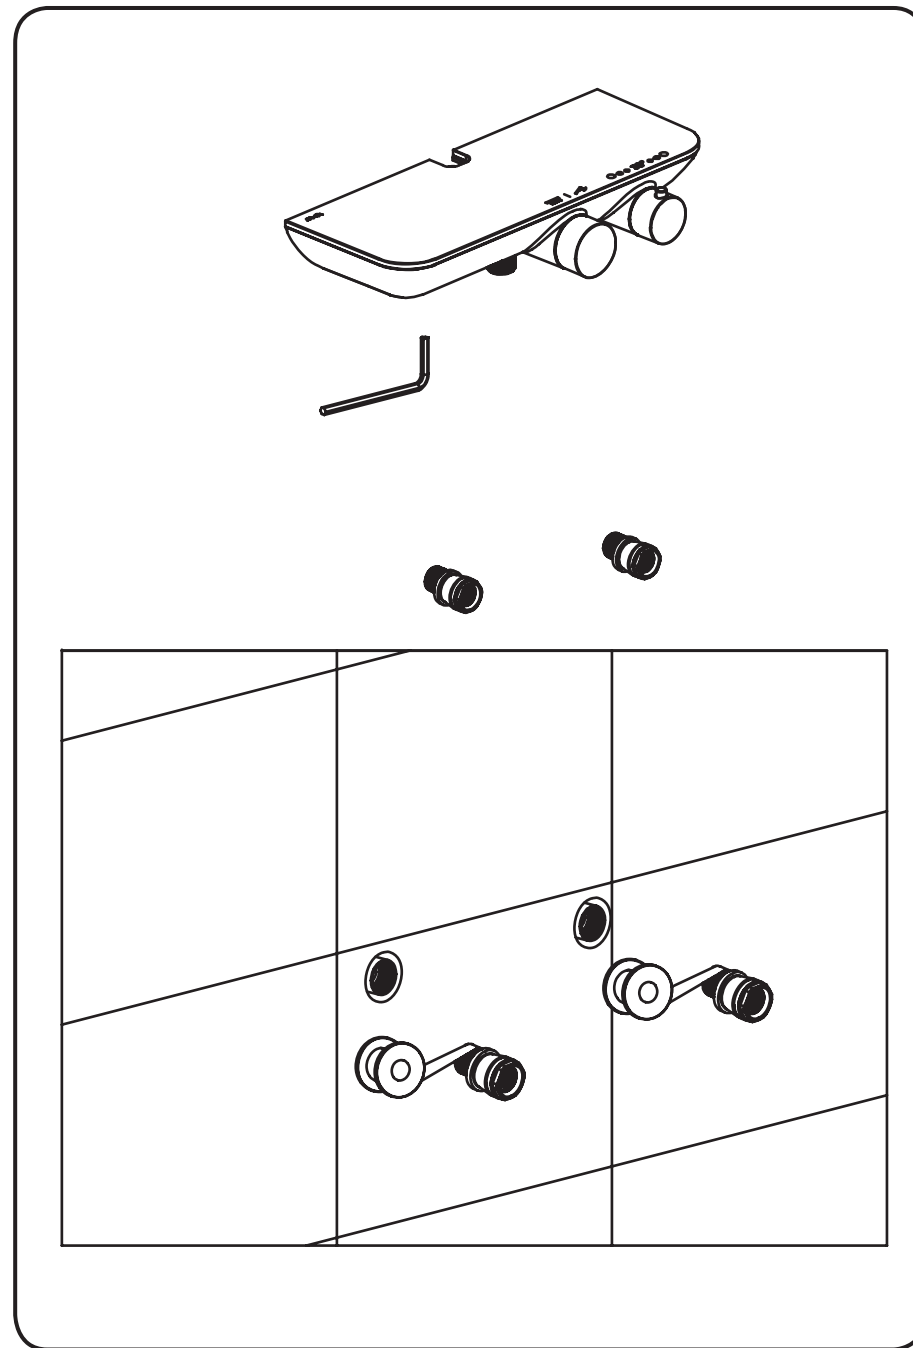

INSTALLATION / MONTAGE / УСТАНОВКА