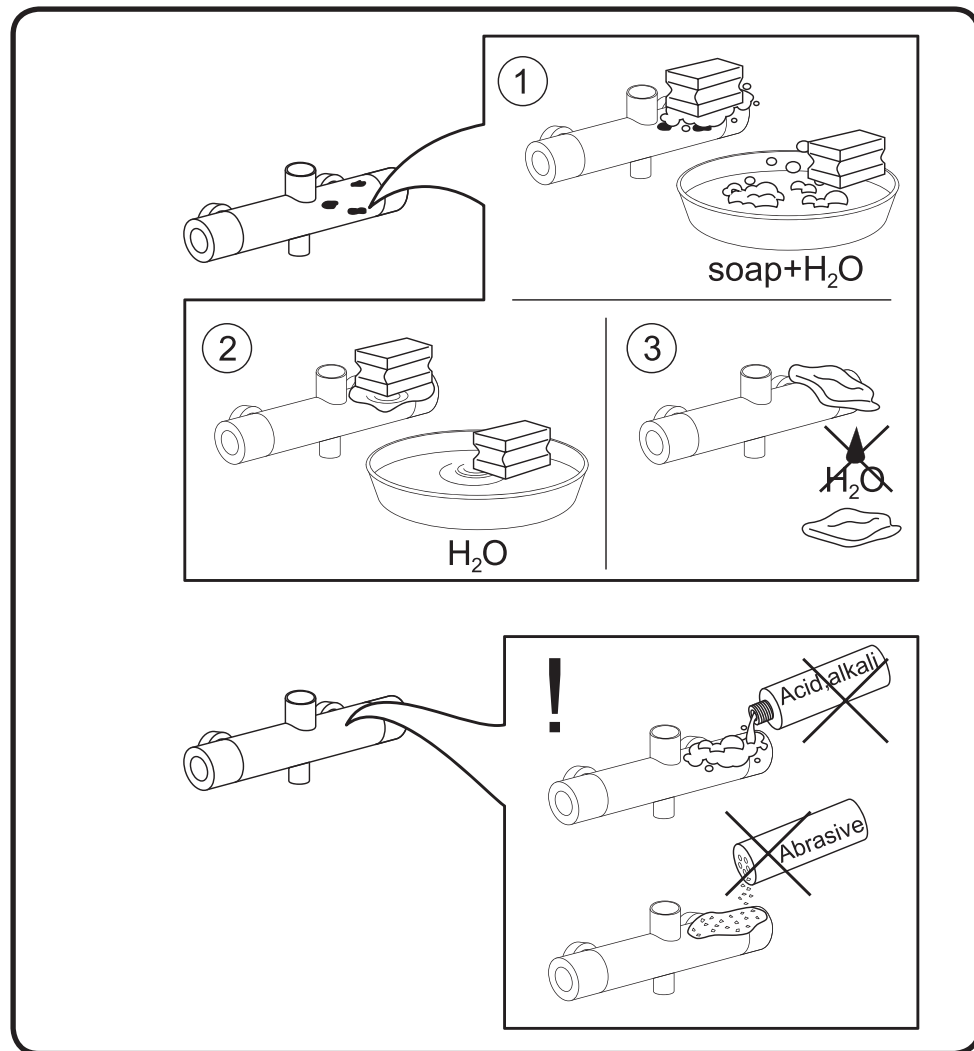

AM·PM

AM.PM AG Torstrasse 177 D-10115 Berlin
WWW.AMPM-WORLD.COM

AM·PM
SENSATION

EN

SHOWERSPOT F0730000 (SENSATION)
INSTALLATION AND MAINTENANCE MANUAL

DE

REGENBRAUSE SET F0730000 (SENSATION)
MONTAGE- UND BETRIEBSANLEITUNG

RU

ДУШЕВАЯ СИСТЕМА F0730000 (SENSATION)
РУКОВОДСТВО ПО МОНТАЖУ И ЭКСПЛУАТАЦИИ

MAINTENANCE / PFLEGEHINWEIS / УХОД ЗА ИЗДЕЛИЕМ

SET / AUSRÜSTUNG / КОМПЛЕКТАЦИЯ

MAINTENANCE / PFLEGEHINWEIS / УХОД ЗА ИЗДЕЛИЕМ

INSTALLATION / MONTAGE / УСТАНОВКА